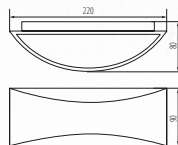

Kanlux

#efektKanlux

Jednoduchý, atraktivný
design

IP
54

Kanlux BISO LED

Nástěnné svítidlo LED

8W

LED SMD
4000 K

MATERIÁL KÓRPUŠU: HLINÍKOVÁ SLITINA,
MATERIÁL OCHRANNÉHO SKLA: PLAST

VE SVÍTIDLE **KANLUX BISO** JE DOPADAJÍCÍ SVĚTLO Z LED
MODULU **JEMNĚ ROZPTÝLENO** NA FASÁDĚ
A NA ZADNÍ STRANĚ SVÍTIDLA.

29260
5905339292605
BISO LED EL
8W-GR

29261
5905339292612
BISO LED EL
8W-W