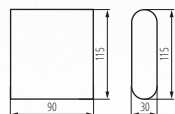

29270
5905339292704
**GARTO LED EL
8W-GR**

29271
5905339292711
**GARTO LED EL
8W-W**

VE SVÍTIDLE **KANLUX GARTO** SVĚTLO NA FASÁDĚ
PADÁ SHORA A ZEŠPODU, **ROVNOMĚRNĚ ROZPTÝLENÉ**
V OBOU SMĚRECH.

UMÍSTĚNÍ NA:
FASÁDÁCH BUDOV