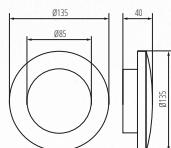

Kanlux

#efektKanlux

**Jednoduchý,
atraktivný
design**

**IP
54**

Kanlux FORRO LED ▶

Nástěnné svítidlo LED

8W
LED SMD
4000 K

MATERIÁL KÓRPUSU: HLINÍKOVÁ SLITINA,
MATERIÁL OCHRANNÉHO SKLA: PLAST

29250
5905339292506
**FORRO LED EL
8W-GR**

29251
5905339292513
**FORRO LED EL
8W-W**

V KANLUX FORRO SMĚR SVĚTLA DOPADÁ NA FASÁDU
A VYTVÁŘÍ **KOLEM SVÍTIDLA** SVĚTELNÝ LEM.