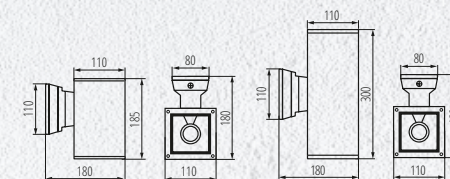

Kanlux

#efektKanlux

**Surová
a klasická řada**
fasádních svítidel

Kanlux LART EL

Fasádní svítidlo

MATERIÁL KORPUSU: HLINÍKOVÁ SLITINA,
MATERIÁL OCHRANNÉHO SKLA: SKLO

VYMĚNITELNÝ
SVĚTELNÝ
ZDROJ

E27

**IP
54**

29832
5905339598943
LART EL-160-GR

max 60W

29833
5905339598950
LART EL-260-GR

max 2 x 60W

RAPID HI LED

25401
5905339254016
RAPID HI LED E27-NW

25400
5905339254009
RAPID HI LED E27-WW

výkon: **15W**
náhrada: 15 → 100 W
TC°: 4000 K

výkon: **15W**
náhrada: 15 → 100 W
TC°: 3000 K

RAPID MAXX LED

23283
5905339232830
RAPID MAXX LED E27-NW

23282
5905339232823
RAPID MAXX LED E27-WW

výkon: **12W**
náhrada: 12 → 75 W
TC°: 4000 K

výkon: **12W**
náhrada: 12 → 75 W
TC°: 3000 K

RAPID LED

22941
5905339229410
RAPID LED E27-NW

22940
5905339229403
RAPID HI LED E27-WW

výkon: **6,5W**
náhrada: 6,5 → 45 W
TC°: 4000 K

výkon: **6,5W**
náhrada: 6,5 → 42 W
TC°: 3000 K

RAPID PRO LED

22951
5905339229519
RAPID PRO LED E27-NW

22950
5905339229502
RAPID PRO LED E27-WW

výkon: **9,5W**
náhrada: 9,5 → 63 W
TC°: 4000 K

výkon: **9,5W**
náhrada: 9,5 → 60 W
TC°: 3000 K

UMÍSTĚNÍ NA:

**TERASÁCH
FASÁDÁCH BUDOV**